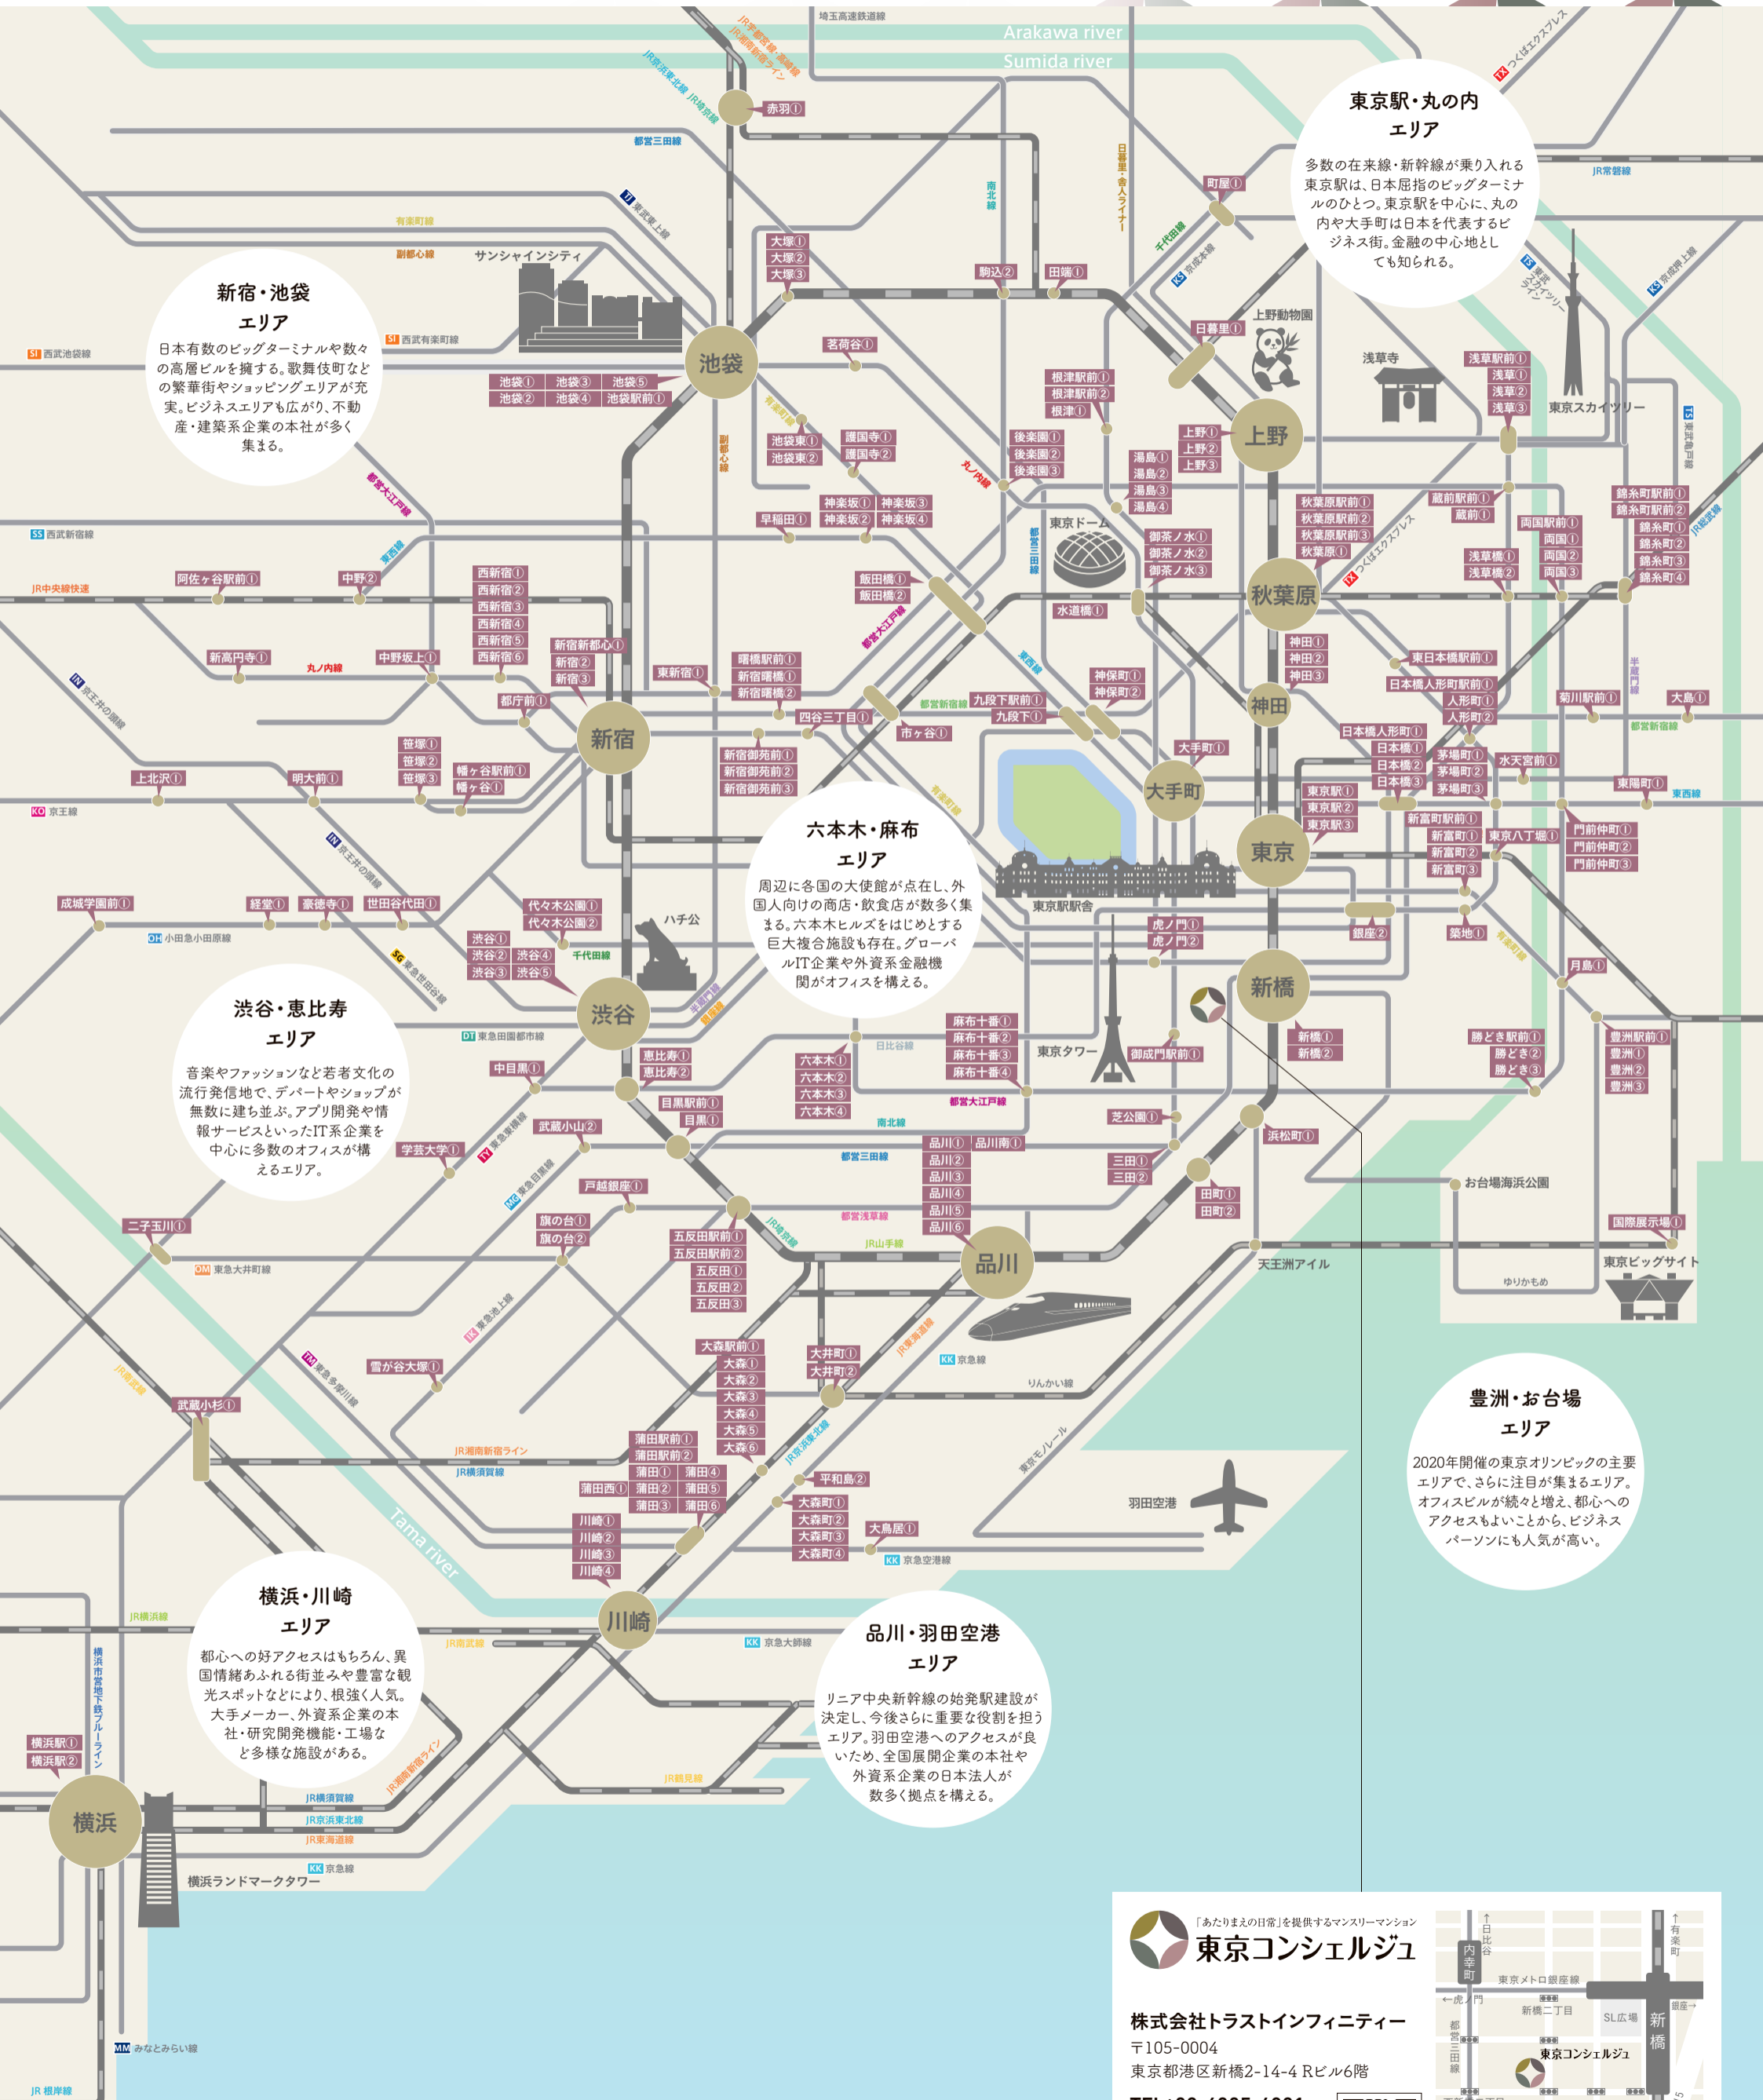

あなたの「想い」のすぐそばに、東京コンシェルジュがいます。

あの街で暮らしたい。過ごす日々をより充実したものになりたい。そのときその場所で、お客様に寄り添い、お役に立てるように。

東京コンシェルジュは、東京23区から横浜・川崎までさまざまなエリアに物件をご用意。

お客様一人おひとりに快適な東京ライフをご提供いたします。

東京駅・丸の内エリア
 多数の在来線・新幹線が乗り入れる東京駅は、日本屈指のビッグターミナルのひとつ。東京駅を中心に、丸の内や大手町は日本を代表するビジネス街。金融の中心地としても知られる。

新宿・池袋エリア
 日本有数のビッグターミナルや数々の高層ビルを擁する。歌舞伎町などの繁華街やショッピングエリアが充実。ビジネスエリアも広がり、不動産・建築系企業の本社が多く集まる。

六本木・麻布エリア
 周辺に各国の大使館が点在し、外国人向けの商店・飲食店が数多く集まる。六本木ヒルズをはじめとする巨大複合施設も存在。グローバルIT企業や外資系金融機関がオフィスを構える。

渋谷・恵比寿エリア
 音楽やファッションなど若者文化の流行発信地で、デパートやショップが無数に建ち並ぶ。アプリ開発や情報サービスといったIT系企業を中心に多数のオフィスが構えるエリア。

豊洲・お台場エリア
 2020年開催の東京オリンピックの主要エリアで、さらに注目が集まるエリア。オフィスビルが続々と増え、都心へのアクセスもよいことから、ビジネスパーソンにも人気が高い。

横浜・川崎エリア
 都心への好アクセスはもちろん、異国情緒あふれる街並みや豊富な観光スポットなどにより、根強い人気。大手メーカー、外資系企業の本社・研究開発機能・工場など多様な施設がある。

品川・羽田空港エリア
 リニア中央新幹線の始発駅建設が決定し、今後さらに重要な役割を担うエリア。羽田空港へのアクセスが良いため、全国展開企業の本社や外資系企業の日本法人が数多く拠点を構える。